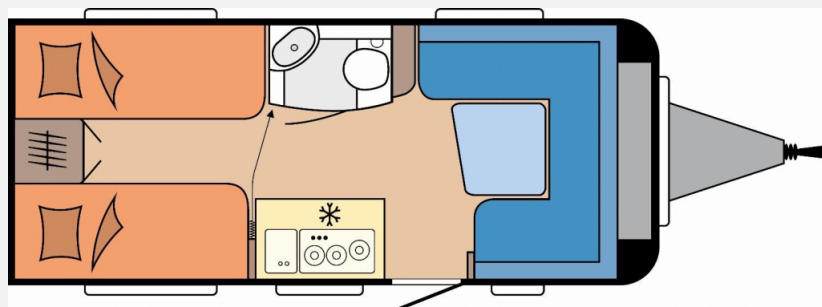

Exposé

Hobby De Luxe 460 LU Modell 2026

26.480,- €

MwSt. ausweisbar

Fahrzeug

BESSER ZU BONG ALS ZU TEUER!

Grundriss