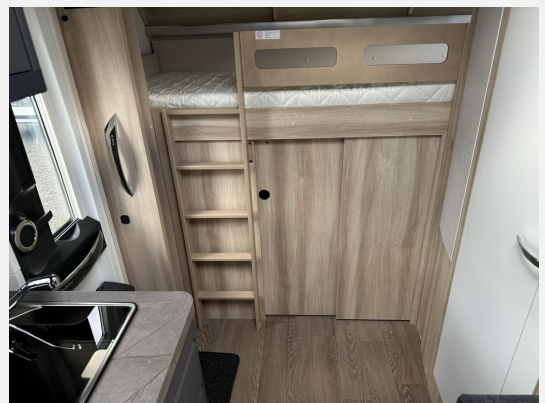

Ihr Caravanprofi im Nordwesten!

- Zertifizierter Betrieb ✓
- ca. 200 neue und gebrauchte Caravans ✓
- Finanzierung nach Wunsch auch ohne Anzahlung ✓
- Fachwerkstatt ✓
- Zubehörverkauf ✓
- Online Zubehör Shop ✓
- Ankauf / Inzahlungnahme Ihres gebrauchten Wohnwagen / Reisemobil auch mit Wertausgleich ✓

FENDT Hobby **KNAUS** WEISSBERG **beachy**

Caravan Brandl
Freiheit grenzenlos erleben!

Das Caravan Zentrum
Mackenstedter Str. 26-28 · 28816 Stuhr
Telefon: 04206 - 445 979 10
www.caravan-brandl.de