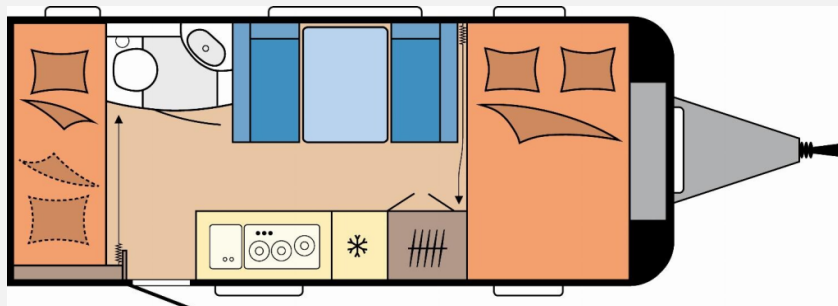

Exposé

Hobby De Luxe 490 KMF Modell 2026; 1800kg; Garage

28.399,- €

MwSt. ausweisbar

Fahrzeug

Grundriss

Technische Daten

Modell-/Baujahr	2026
Anzahl der Achsen	1
Anzahl Schlafplätze	3
Gesamtlänge	690 cm
Gesamtbreite	230 cm
Höhe	264 cm
Innenhöhe	195 cm
Umlaufmaß	947 cm
Aufbaulänge	571 cm
Masse in fahrber. Zustand	1294 kg
techn. zul. Gesamtmasse	1800 kg
Zuladung	506 kg
Infrastruktur	WC
Liegeflächen	double_couch (207x128) bunk_bed (200x70& 200 x 73)
Heizung	Truma
Kühlschrankvolumen	133 l
Wasservorrat	25 l
Wasservorrat (ink Boiler)	30 l
Abwassertankvolumen	25 l
Polster	Serie
Steckdosen 230V	6
Farbe	weiß
	Mittelsitzgruppe
	Doppel-/franz. Bett, Etagenbett

Beschreibung

Bei dem Modell 2026 erhält der Innenraum eine neue Polsterkombinationen und ein frisches Design für ein modernes Ambiente.

- Auflastung mit technischer Änderung für Einachser auf 1.800 kg
- Garage unter Etagenbett