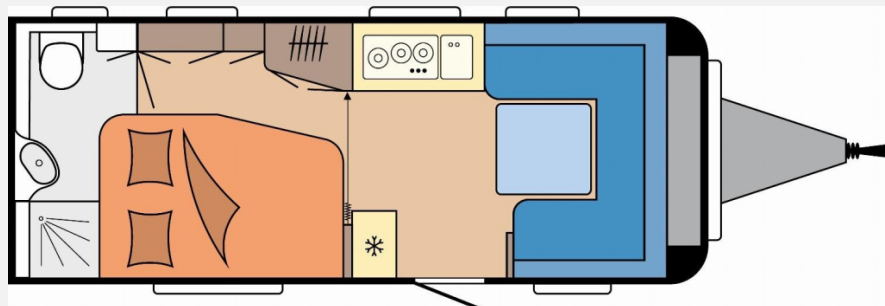

Exposé

Hobby Excellent 540 WFU - stark reduziert

28.990,- €

MwSt. ausweisbar

Fahrzeug

Grundriss

Technische Daten

Modell-/Baujahr	2025
Anzahl der Achsen	1
Anzahl Schlafplätze	4
Gesamtlänge	728 cm
Gesamtbreite	230 cm
Höhe	264 cm
Umlaufmaß	986 cm
Aufbaulänge	610 cm
Masse in fahrber. Zustand	1377 kg
techn. zul. Gesamtmasse	2000 kg
Zuladung	623 kg
Infrastruktur	WC
Heizung	TRUMA Combi 4
Polster	Nora
Steckdosen 230V	9
Farbe	weiß
	ehem. Mietfahrzeug
	Doppel-/franz. Bett