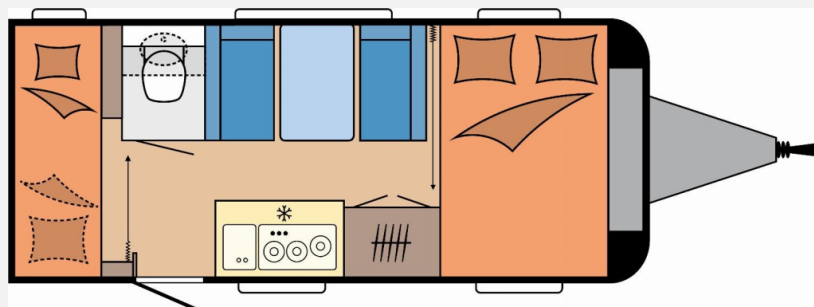

Exposé

Hobby OnTour 470 KMF - stark reduziert

25.490,- €

MwSt. ausweisbar

Fahrzeug

Grundriss

Technische Daten

Modell-/Baujahr	2025
Anzahl der Achsen	1
Anzahl Schlafplätze	3
Gesamtlänge	672 cm
Gesamtbreite	220 cm
Höhe	263 cm
Umlaufmaß	929 cm
Aufbaulänge	554 cm
Masse in fahrber. Zustand	1141 kg
techn. zul. Gesamtmasse	1500 kg
Zuladung	359 kg
Infrastruktur	WC
Liegeflächen	double_couch (197x128) bunk_bed (200x75/ 70)
Heizung	Heizung TRUMA S-3004 mit Warmluftanlage und 12-V-Gebläse
Kühlschrankvolumen	98 l
Gefriervolumen	12 l
Wasservorrat	25 l
Abwassertankvolumen	23 l
Polster	Lago
Steckdosen 230V	7
Farbe	weiß
	ehem. Mietfahrzeug
	Mittelsitzgruppe
	Doppel-/franz. Bett, Etagenbett