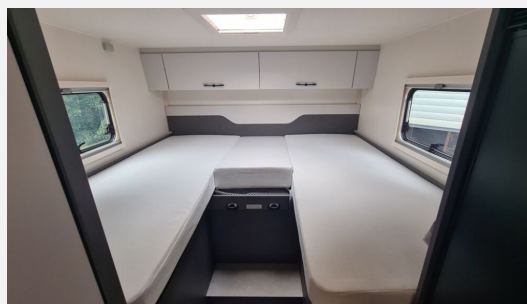

Verkäufer

Radeberger Reisemobile GmbH & Co.KG
Herr Lars Kiszczak
Radeberger Str. 34a
01454 Wachau/Feldschlößchen

✉ lars.kiszczak@radeberger-reisemobile.de