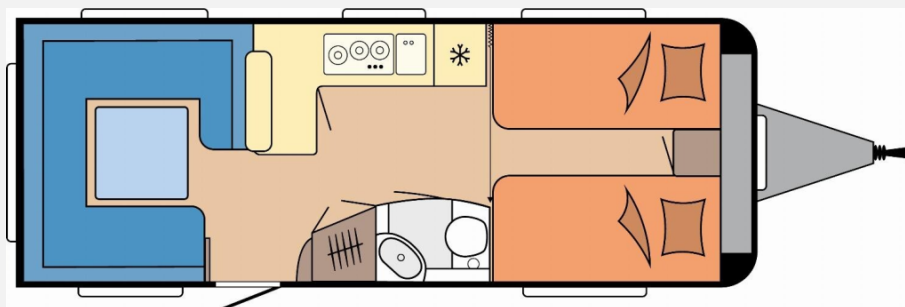

Exposé

Hobby Prestige 620 CL Modell 2026

38.400,- €

MwSt. ausweisbar

Fahrzeug

Grundriss