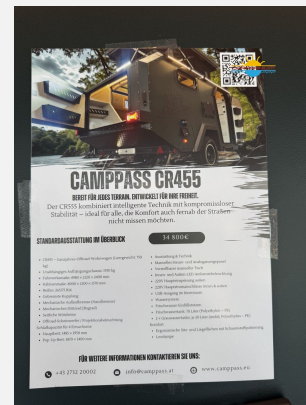

Verkäufer

Caravanium Reisemobile GmbH
Herr Bülent Yenice
Heinrich-Lanz-Straße 3
69190 Walldorf

✉ byenice@caravanium.de