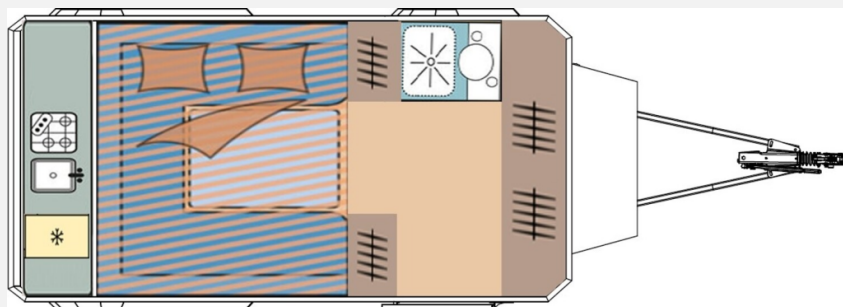

## Camppass CR 455

34.995,- €

MwSt. ausweisbar

Fahrzeug

Grundriss

**Technische Daten**

<b>Modell-/Baujahr</b>	2025
<b>Anzahl der Achsen</b>	1
<b>Anzahl Schlafplätze</b>	2
<b>Gesamtlänge</b>	498 cm
<b>Gesamtbreite</b>	207 cm
<b>Höhe</b>	240 cm
<b>Innenhöhe</b>	150 cm
<b>Aufbaulänge</b>	304 cm
<b>techn. zul. Gesamtmasse</b>	1350 kg
<b>Infrastruktur</b>	WC
<b>Liegeflächen</b>	double_couch (180x183)
<b>Farbe</b>	weiß
	Doppel-/franz. Bett

## Beschreibung

- Big Foot Stützen
- Antischlingerkupplung
- Einstiegsstufe Manuell
- Energiepaket 2, 200A - Gelakku, 30A/h MPPT + 20 A/h Ladegerät, 375W Solarpanel, 2000W reiner Sinus-Wechselrichter, (erweiterbar auf bis zu 3500W)
- Inverter 2000W
- Kompressor Kühlschrank 90L - Carbest
- Kombi (Diesel) + Kraftstofftank 20L
- Fliegengittertür
- Truma Mover Smart M - Rangierhilfe
- Cassettentoilette
- 270 Grad Markise
- Sitzgruppe statt Bett Tisch Klappbar 80x80cm Spüle geändert
- Finanzierung ab 4,99% möglich bis zu einer Laufzeit von 180 Monaten
- Gerne nehmen wir auch Ihr Fahrzeug Inzahlung