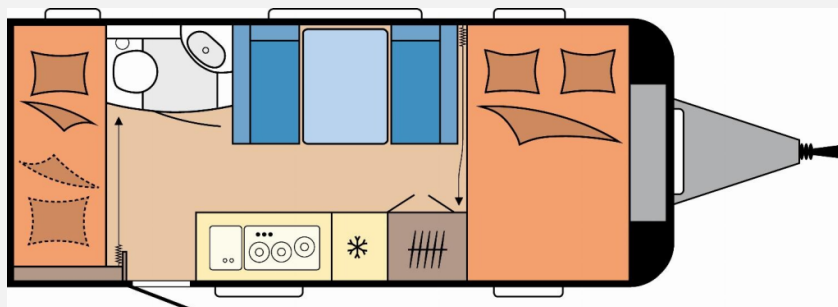

Exposé

Hobby De Luxe 490 KMF Modell 2026

27.350,- €

MwSt. ausweisbar

Fahrzeug

Mich finden Sie in Kerpen-Sindorf!

Grundriss