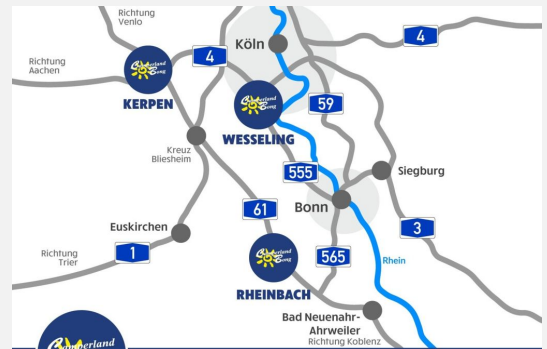

Wir geben Ihrer
FREIZEIT ein Zuhause!

- ✓ Über **600** Freizeitfahrzeuge ständig vor Ort
- ✓ Offizieller Handelspartner von Hobby, Fendt, Knaus, Weinsberg, Sunlight, CrossCamp und Roadfans
- ✓ Mehr als 150 Mietfahrzeuge
- ✓ 4x in NRW vertreten: Rheinbach, Wesseling, Kerpen, Essen
- ✓ Berger Zubehörshop an unseren Standorten Rheinbach, Kerpen und Wesseling
- ✓ Finanzierungen bis zu 180 Monaten – ganz ohne Anzahlung
- ✓ Faire Preise, Inzahlungnahme und Ankauf – wir zahlen zu

Ihr Vorteil! **55 Jahre Erfahrung!**

Sie finden uns **dreimal** im Rheinland!

Verkäufer

Camperland J. Bong Vertriebs GmbH - Kerpen
Herr Jürgen Bong
Heinrich-Hertz-Str. 22
50170 Kerpen-Sindorf

✉ info@camperland-bong.de