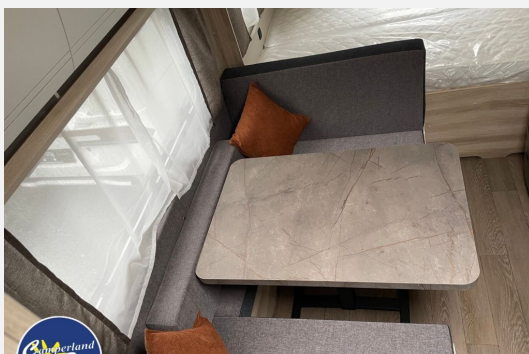

Mich finden Sie in Kerpen-Sindorf!