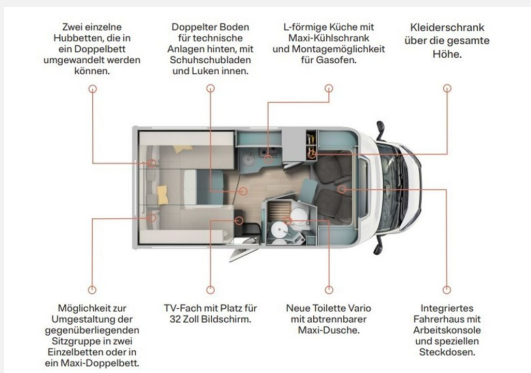

Exposé

Laika Kosmo L 105 sofort Verfügbar

94.990,- €

MwSt. ausweisbar

Fahrzeug

Grundriss

## Technische Daten

<b>Modell-/Baujahr</b>	2025
<b>Anzahl der Achsen</b>	2
<b>Leistung</b>	103 KW / 140 PS
<b>Schadstoffklasse/-norm</b>	Euro 6e
<b>Basisfahrzeug</b>	Fiat Ducato
<b>Motordetails</b>	2,2 l MultiJet
<b>Getriebe</b>	Automatik
<b>Anzahl Schlafplätze</b>	4
<b>Gesamtlänge</b>	599 cm
<b>Gesamtbreite</b>	232 cm
<b>Höhe</b>	295 cm
<b>Innenhöhe</b>	210 cm
<b>Aufbauart</b>	Teilintegriert
<b>Masse in fahrber. Zustand</b>	3056 kg
<b>techn. zul. Gesamtmasse</b>	3500 kg
<b>Zuladung</b>	444 kg
<b>Infrastruktur</b>	WC
<b>Liegeflächen</b>	Hubbett (205x70+ 190x70 / 200x205/190)
<b>Sitze mit Gurt</b>	4
<b>Radstand</b>	380 cm
<b>Anhängerlast (gebremst)</b>	2000 kg
<b>Kraftstoff</b>	Diesel
<b>Heizung</b>	Truma Combi 6
<b>Kühlschrankvolumen</b>	136 l
<b>Wasservorrat</b>	110 l
<b>Abwassertankvolumen</b>	90 l
<b>Steckdosen 230V</b>	4
<b>Steckdosen 12V</b>	1
<b>Steckdosen USB</b>	4
<b>Farbe</b>	weiß
	Einzelbett, Hubbett