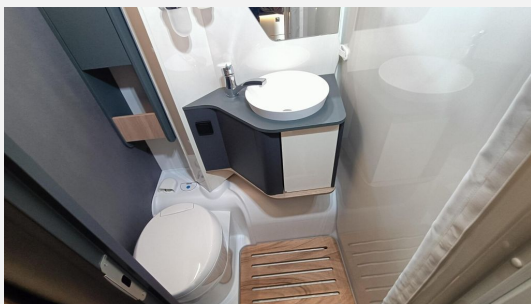

## Technische Daten

<b>Modell-/Baujahr</b>	2025
<b>Anzahl der Achsen</b>	2
<b>Leistung</b>	103 KW / 140 PS
<b>Schadstoffklasse/-norm</b>	Euro 6e
<b>Basisfahrzeug</b>	Fiat Ducato
<b>Motordetails</b>	2,2 l MultiJet
<b>Getriebe</b>	Automatik
<b>Anzahl Schlafplätze</b>	4
<b>Gesamtlänge</b>	599 cm
<b>Gesamtbreite</b>	232 cm
<b>Höhe</b>	295 cm
<b>Innenhöhe</b>	210 cm
<b>Aufbauart</b>	Teilintegriert
<b>Masse in fahrber. Zustand</b>	3056 kg
<b>techn. zul. Gesamtmasse</b>	3500 kg
<b>Zuladung</b>	444 kg
<b>Infrastruktur</b>	WC
<b>Liegeflächen</b>	Hubbett (205x70+ 190x70 / 200x205/190)
<b>Sitze mit Gurt</b>	4
<b>Radstand</b>	380 cm
<b>Anhängerlast (gebremst)</b>	2000 kg
<b>Kraftstoff</b>	Diesel
<b>Heizung</b>	Truma Combi 6
<b>Kühlschrankvolumen</b>	136 l
<b>Wasservorrat</b>	110 l
<b>Abwassertankvolumen</b>	90 l
<b>Steckdosen 230V</b>	4
<b>Steckdosen 12V</b>	1
<b>Steckdosen USB</b>	4
<b>Farbe</b>	weiß
	Einzelbett, Hubbett