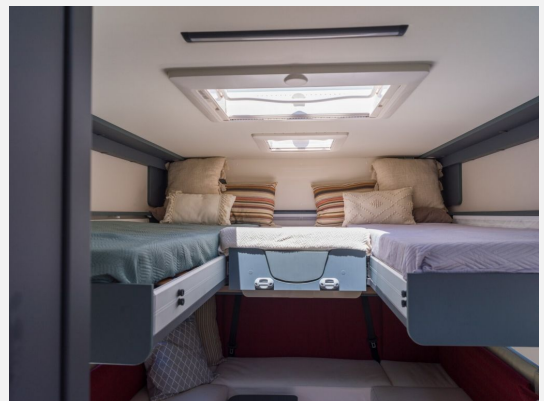

## Technische Daten

<b>Modell-/Baujahr</b>	2025
<b>Anzahl der Achsen</b>	2
<b>Leistung</b>	103 KW / 140 PS
<b>Schadstoffklasse/-norm</b>	Euro 6e
<b>Basisfahrzeug</b>	Fiat Ducato
<b>Motordetails</b>	2,2 l MultiJet
<b>Getriebe</b>	Automatik
<b>Anzahl Schlafplätze</b>	4
<b>Gesamtlänge</b>	599 cm
<b>Gesamtbreite</b>	232 cm
<b>Höhe</b>	295 cm
<b>Innenhöhe</b>	210 cm
<b>Aufbauart</b>	Teilintegriert
<b>Masse in fahrber. Zustand</b>	3056 kg
<b>techn. zul. Gesamtmasse</b>	3500 kg
<b>Zuladung</b>	444 kg
<b>Infrastruktur</b>	WC
<b>Liegeflächen</b>	Hubbett (205x70+ 190x70 / 200x205/190)
<b>Sitze mit Gurt</b>	4
<b>Radstand</b>	380 cm
<b>Anhängerlast (gebremst)</b>	2000 kg
<b>Kraftstoff</b>	Diesel
<b>Heizung</b>	Truma Combi 6
<b>Kühlschrankvolumen</b>	136 l
<b>Wasservorrat</b>	110 l
<b>Abwassertankvolumen</b>	90 l
<b>Steckdosen 230V</b>	4
<b>Steckdosen 12V</b>	1
<b>Steckdosen USB</b>	4
<b>Farbe</b>	weiß
	Einzelbett, Hubbett