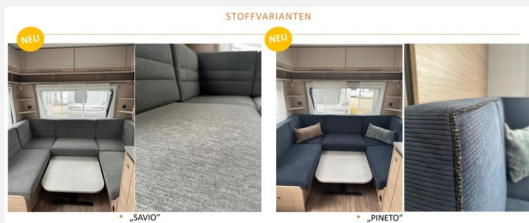

Verkäufer

Caravan Center Bocholt
Verkaufsteam
Wüppings Weide 10 - 13
46395 Bocholt

✉ verkauf@caravan-center-bocholt.de