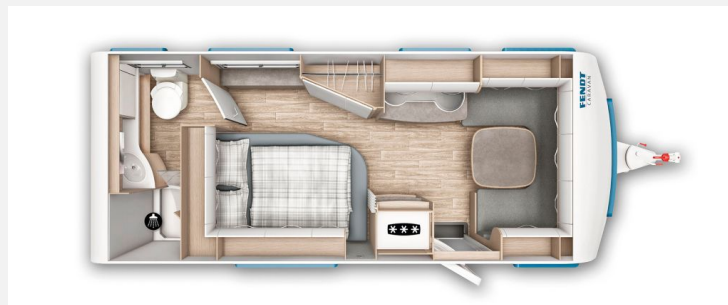

Exposé

Fendt Bianco Activ 550 SD Modell 2026 / 2000 kg / Pineto

33.890,- €

MwSt. ausweisbar

Fahrzeug

Grundriss

Technische Daten

Modell-/Baujahr	2026, 2026
Anzahl der Achsen	1
Anzahl Schlafplätze	4
Gesamtlänge	772 cm
Gesamtbreite	232 cm
Höhe	266 cm
Innenhöhe	198 cm
Umlaufmaß	1030 cm
Aufbaulänge	657 cm
Masse in fahrber. Zustand	1494 kg
techn. zul. Gesamtmasse	2000 kg
Zuladung	506 kg
Liegeflächen	Bug (210 x 140/121) Heck (200 x 140)
Heizung	Truma Combi 6
Kühlschrankvolumen	133 l
Wasservorrat	25 l
Abwassertankvolumen	24 l
Polster	Pineto
	Rundsitzgruppe
	Doppel-/franz. Bett

Fendt Bianco Activ 550 SD – Modell 2026 Komfortabel reisen mit Stil und Qualität - Made in Germany

Stoffvariante: PINETO

Ausgestattet mit französischem Bett, einer modernen Küchenzeile und einer praktischen Rundsitzgruppe wird jeder Campingurlaub zur erholsamen Auszeit.

Serienmäßig mit an Bord:

- Antischlingerkupplung für sicheres Fahren
- Auflaufbremssystem mit automatischer Bremsnachstellung
- Ein-Schlüssel-Schließsystem
- getönte und doppelt verglaste Ausstellfenster
- LED-Beleuchtung
- hochwertige Lattenroste mit flexiblen Gelenkbrücken und Härteeinstellung
- Pflegeleichter PVC-Bodenbelag
- Soft-Close-Stauraumklappen in der Küche
- TV-Kabelverlegung
- USB-C Doppelsteckdosen