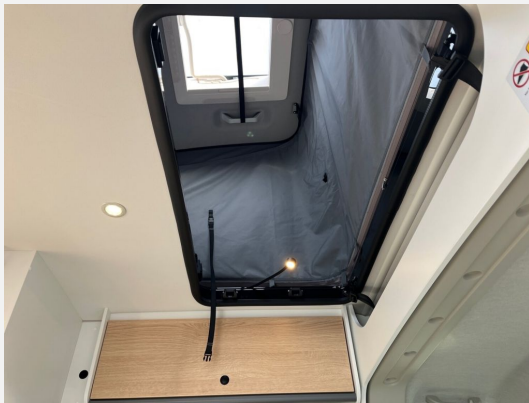

Verkäufer

Paul Motorhomes
Herr Tobias Langbein
Gutenbergstr. 1
94036 Passau

✉ t.langbein@paul.group