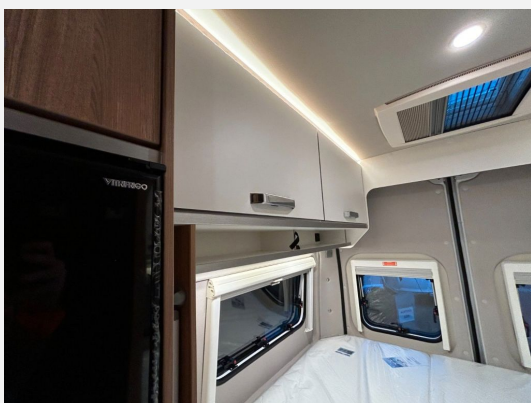

Ein Auszug aus unserem Zubehörprogramm für Kastenwagen

- Anhängerkupplung
- Zusatzluftfeder Hinterachse
- Lithium Batterien allseason
- Sat-Anlagen mit TV
- Solaranlagen mit SMARTSolar Laderegler

Eigene Fachwerkstatt