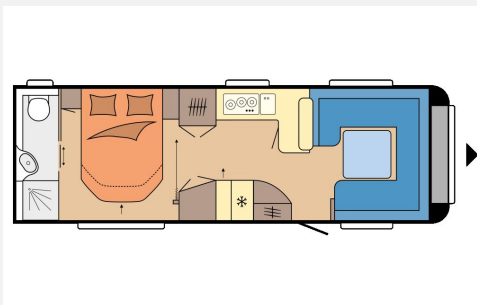

Exposé

Hobby Prestige 720 WQC Modell 2026

42.690,- €

MwSt. ausweisbar

Fahrzeug

Grundriss

Technische Daten

Modell-/Baujahr	2026, 2026
Anzahl der Achsen	2
Anzahl Schlafplätze	4
Gesamtlänge	903 cm
Gesamtbreite	250 cm
Höhe	263 cm
Innenhöhe	195 cm
Umlaufmaß	1164 cm
Aufbaulänge	786 cm
Masse in fahrber. Zustand	1842 kg
techn. zul. Gesamtmasse	2500 kg
Zuladung	658 kg
Liegeflächen	Heck (199 x 139) Bug (223 x 200/160)
Heizung	Truma Combi 6
Kühlschrankvolumen	133 l
Wasservorrat	47 l
Abwassertankvolumen	23,5 l
	Rundsitzgruppe
	Doppelbett quer

Hobby Prestige 720 WQC – Modell 2026

Entdecken Sie den neuen Hobby Prestige 720 WQC – mit Querbett, gemütlicher Rundsitzgruppe, Heckbad und komfortabler Küchenzeile.

Polstervariante: NILTON

Serienausstattung