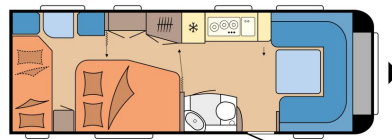

Exposé

Hobby Prestige 650 KFU Modell 2026 / 2200 kg

40.890,- €

MwSt. ausweisbar

Fahrzeug

Grundriss

Technische Daten

Modell-/Baujahr	2026, 2026
Anzahl der Achsen	2
Anzahl Schlafplätze	4
Gesamtlänge	838 cm
Gesamtbreite	250 cm
Höhe	263 cm
Innenhöhe	195 cm
Umlaufmaß	1092 cm
Aufbaulänge	721 cm
Masse in fahrber. Zustand	1740 kg
techn. zul. Gesamtmasse	2200 kg
Zuladung	460 kg
Liegeflächen	Heck (198 x 138/115) Etagenbett (188 x 73) Etagenbett (184 x 70) Bug (223 x 150/130)
Heizung	Truma Combi 6
Kühlschrankvolumen	133 l
Wasservorrat	47 l
Abwassertankvolumen	23,5 l
	Rundsitzgruppe
	Doppel-/franz. Bett