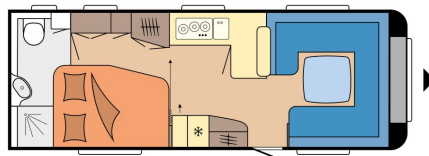

Exposé

Hobby Prestige 660 WFC Modell 2026

40.490,- €

MwSt. ausweisbar

Fahrzeug

Grundriss

Technische Daten

Modell-/Baujahr	2026, 2026
Anzahl der Achsen	2
Anzahl Schlafplätze	4
Gesamtlänge	833 cm
Gesamtbreite	250 cm
Höhe	262 cm
Innenhöhe	195 cm
Umlaufmaß	1092 cm
Aufbaulänge	716 cm
Masse in fahrber. Zustand	1739 kg
techn. zul. Gesamtmasse	2200 kg
Zuladung	461 kg
Liegeflächen	Heck (198 x 138/115) Bug (223 x 200/155)
Heizung	Truma Combi 6
Kühlschrankvolumen	133 l
Wasservorrat	47 l
Abwassertankvolumen	23,5 l
	Rundsitzgruppe
	Doppel-/franz. Bett