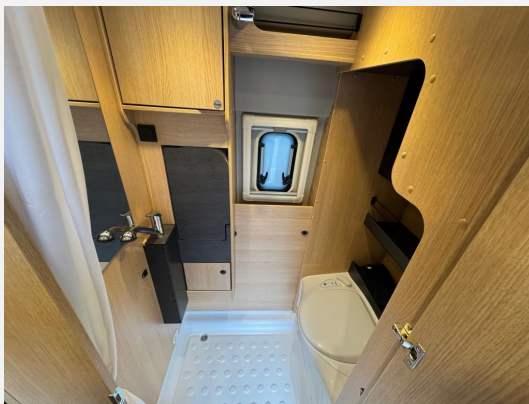

Verkäufer

Niesmann Caravanning GmbH & Co.KG
Fahrzeugverkauf Niesmann Caravanning
Kehrstraße 51
56751 Polch

✉ caraworld@niesmann.dealerdesk.de