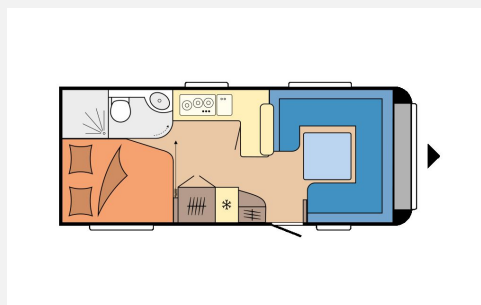

## Technische Daten

<b>Modell-/Baujahr</b>	2026, 2026
<b>Anzahl der Achsen</b>	1
<b>Anzahl Schlafplätze</b>	4
<b>Gesamtlänge</b>	752 cm
<b>Gesamtbreite</b>	250 cm
<b>Höhe</b>	264 cm
<b>Innenhöhe</b>	195 cm
<b>Umlaufmaß</b>	1012 cm
<b>Aufbaulänge</b>	635 cm
<b>Masse in fahrber. Zustand</b>	1532 kg
<b>techn. zul. Gesamtmasse</b>	2000 kg
<b>Zuladung</b>	468 kg
<b>Liegeflächen</b>	Heck (195 x 140/111) Bug (223 x 200/135)
<b>Heizung</b>	Truma Combi 6
<b>Kühlschrankvolumen</b>	133 l
<b>Wasservorrat</b>	47 l
<b>Abwassertankvolumen</b>	23,5 l
	Rundsitzgruppe
	Doppel-/franz. Bett