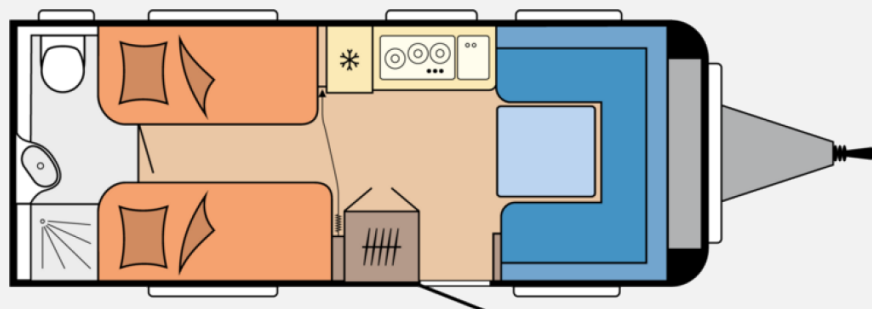

Exposé

Hobby Excellent Edition 540 WLU Modell 2026

32.950,- €

MwSt. ausweisbar

Fahrzeug

Grundriss

Technische Daten

Modell-/Baujahr	2026, 2026
Anzahl der Achsen	1
Anzahl Schlafplätze	4
Gesamtlänge	730 cm
Gesamtbreite	230 cm
Höhe	263 cm
Innenhöhe	195 cm
Umlaufmaß	988 cm
Aufbaulänge	612 cm
Masse in fahrber. Zustand	1390 kg
techn. zul. Gesamtmasse	2000 kg
Zuladung	610 kg
Liegeflächen	Heck (182 x 79) Heck (195 x 79) Bug (203 x 125)
Heizung	Truma Combi 6
Kühlschrankvolumen	133 l
Wasservorrat	47 l
Abwassertankvolumen	23,5 l
	Rundsitzgruppe
	Einzelbett

Hobby Excellent Edition 540 WLU – Modell 2026

Entdecken Sie den neuen Hobby Excellent Edition 540 WLU – mit Einzelbetten, Heckbad, gemütlicher Rundsitze-
gruppe und komfortabler Küchenzeile.

Polstervariante: NYO