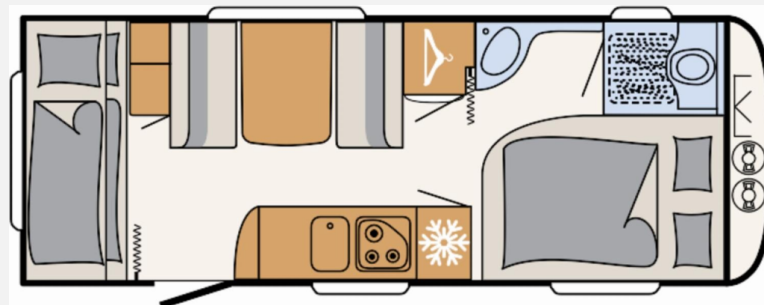

Exposé

Dethleffs Camper 530 FSK
Dachklima,Autark,ATC,Duo-Control

29.900,- €

MwSt. ausweisbar

Fahrzeug

Grundriss

Technische Daten

Modell-/Baujahr	2024
Anzahl Schlafplätze	5
Gesamtlänge	788 cm
Gesamtbreite	230 cm
Höhe	265 cm
Innenhöhe	198 cm
Umlaufmaß	1048 cm
Aufbaulänge	650 cm
Masse in fahrber. Zustand	1522 kg
techn. zul. Gesamtmasse	2000 kg
Zuladung	478 kg
Infrastruktur	WC
Liegeflächen	bunk_bed (195x75) double_couch (200x135)
Heizung	Truma S 5004
Polster	Galaxy
Farbe	weiß
	Seitensitzgruppe
	Etagenbett, Doppel-/franz. Bett

Beschreibung

- Außenblech in Glattblech weiß
- 17" Alufelgen im Dethleffs-Design (Einachser)
- Großflächige Abstützfüße, 4 St.
- Vollgummi-Stützrad mit Stützlastanzeige
- Rangiergriffe in Chrom-Ausführung
- Heckleuchtenträger und Bugfront mit hohem Aufsatz und Dachreling
- ATC Trailer Control
- Truma Duo-Control mit CrashSensor und EisEx
- Auflastung 2.000 kg (inkl. Alurad 225/70 R15 C LI112)
- Multifunktions-Außenanschluss 12V, 220V, TV und SAT
- Dusch-Paket (Duschausstattung inkl. Duscharmatur und -vorhang, City-Wasseranschluss)
- Dach-Klimaanlage
- Elektrik-Autark Ausstattung
- Indirekte Beleuchtung
- Gasaußensteckdose
- Wohnraumeingangstüre mit Fenster, einteilig
- IC-Line Beklebung "Camper Rally"
- Wohnwelt Galaxy