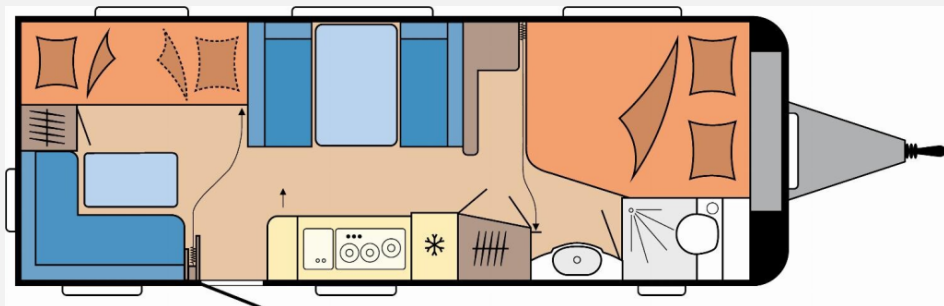

Exposé

Hobby Excellent Edition 650 KMFe Modell 2026

35.980,- €

MwSt. ausweisbar

Fahrzeug

Mich finden Sie in Kerpen-Sindorf!

Grundriss