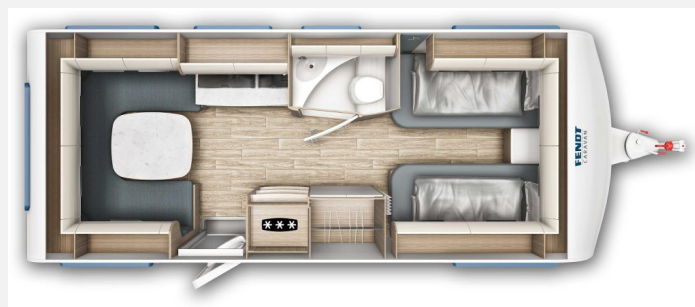

Exposé

Fendt Tendenza 550 SG Modell 2026 / 2000 kg / Pamplona

37.290,- €

MwSt. ausweisbar

Fahrzeug

Grundriss

Technische Daten

Modell-/Baujahr	2026, 2026
Anzahl der Achsen	1
Anzahl Schlafplätze	4
Gesamtlänge	772 cm
Gesamtbreite	232 cm
Höhe	266 cm
Innenhöhe	198 cm
Umlaufmaß	1039 cm
Aufbaulänge	657 cm
Masse in fahrber. Zustand	1495 kg
techn. zul. Gesamtmasse	2000 kg
Zuladung	508 kg
Liegeflächen	Bug (210 × 85) Bug (200 × 85) Heck (210 × 142/134)
Heizung	Truma Combi 6
Kühlschrankvolumen	154 l
Wasservorrat	25 l
Abwassertankvolumen	24 l
Polster	Pamplona
	Rundsitzgruppe
	Einzelbett, Doppelbett längs

Stoffvariante: PAMPLONA

Ausgestattet mit Einzelbetten, einer modernen Küchenzeile und einer gemütlichen Rundsitzgruppe wird jeder Campingurlaub zur erholsamen Auszeit.

Serienmäßig mit an Bord:Antischlingerkupplung für sicheres Fahren
Auflaufbremssystem mit automatischer Bremsnachstellung
Ein-Schlüssel-Schließsystem
getönte und doppelt verglaste Ausstellfenster
LED-Beleuchtung
hochwertige Lattenroste mit flexiblen Gelenkbrücken und Härteeinstellung
Pflegeleichter PVC-Bodenbelag
Teppichboden Wohnraum
Soft-Close-Stauraumklappen in der Küche
TV-Kabelverlegung
CaravanCONNECT mit App-Steuerung
Touch-Bedienpanel in Glas-Optik
Doppel USB Steckdosen