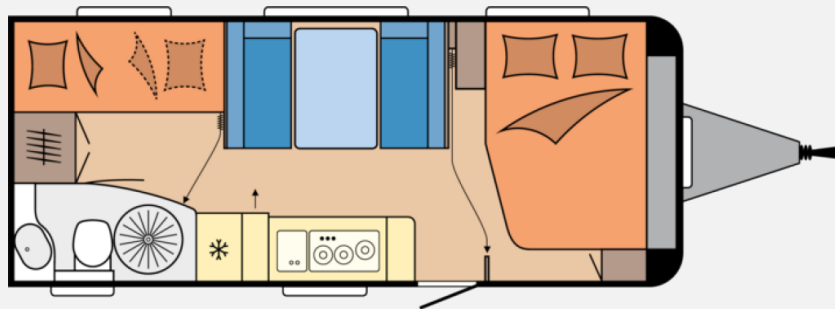

Exposé

Hobby Excellent Edition 545 KMF Auflastung 2.000kg

31.980,- €

MwSt. ausweisbar

Fahrzeug

Grundriss

Technische Daten

Modell-/Baujahr	2026
Anzahl der Achsen	1
Anzahl Schlafplätze	5
Gesamtlänge	744 cm
Gesamtbreite	250 cm
Höhe	265 cm
techn. zul. Gesamtmasse	2000 kg
Infrastruktur	Küche WC
	Mittelsitzgruppe
	Etagenbett, Doppelbett quer