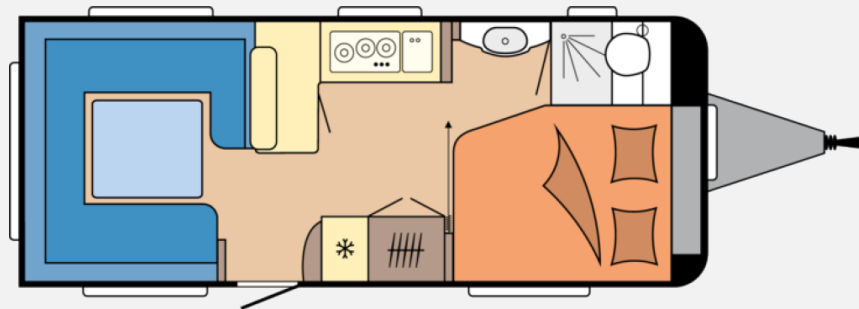

Exposé

Hobby Excellent 560 CFe Auflastung 2.000kg

31.980,- €

MwSt. ausweisbar

Fahrzeug

Grundriss

Technische Daten

Modell-/Baujahr	2026
Anzahl der Achsen	1
Anzahl Schlafplätze	4
Gesamtlänge	752 cm
Gesamtbreite	250 cm
Höhe	265 cm
Aufbaulänge	636 cm
techn. zul. Gesamtmasse	2000 kg
Infrastruktur	Küche WC
	Rundsitzgruppe
	Doppelbett längs