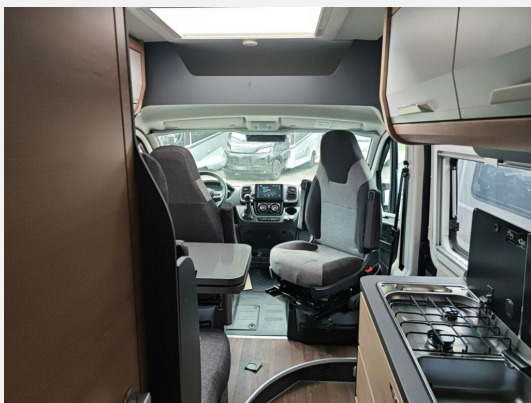

Verkäufer

Burmeister Caravan-Center Bodensee GmbH
Verkaufsteam
Holderweg 2
78351 Bodman-Ludwigshafen

✉ fahrzeuganfragen@caravan-center.de