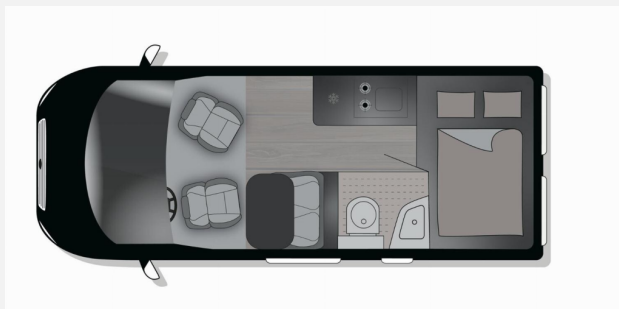

Exposé

Crosscamp ADVTR 5.4 DF Peugeot Neues 2026 Model 540

55.000,- €

MwSt. ausweisbar

Fahrzeug

Grundriss

Technische Daten

Modell-/Baujahr	2026
Anzahl der Achsen	2
Leistung	103 KW / 140 PS
Umweltplakette	grün
Schadstoffklasse/-norm	Euro 6e
Basisfahrzeug	Peugeot Boxer
Motordetails	2.2 BlueHDi
Getriebe	Schaltgetriebe
Antriebsart	Frontantrieb
Anzahl Schlafplätze	2
Gesamtlänge	541 cm
Gesamtbreite	205 cm
Höhe	258 cm
Innenhöhe	190 cm
Aufbauart	Campervan
Masse in fahrber. Zustand	7 kg
techn. zul. Gesamtmasse	3500 kg
Zuladung	3493 kg
Infrastruktur	WC
Liegeflächen	double_couch (195x133/130)
Sitze mit Gurt	4
Radstand	345 cm
Anhängerlast (gebremst)	2500 kg
Anhängerlast (ungebremst)	750 kg
Kraftstoff	Diesel
Heizung	Combi 4 Warmluft
Kühlschrankvolumen	84 l
Gefriervolumen	6 l
Wasservorrat	100 l
Wasservorrat (ink Boiler)	20 l
Abwassertankvolumen	90 l
Polster	Canaima
Steckdosen 230V	3
Steckdosen 12V	1
Steckdosen USB	2
Farbe	grau
	Doppel-/franz. Bett