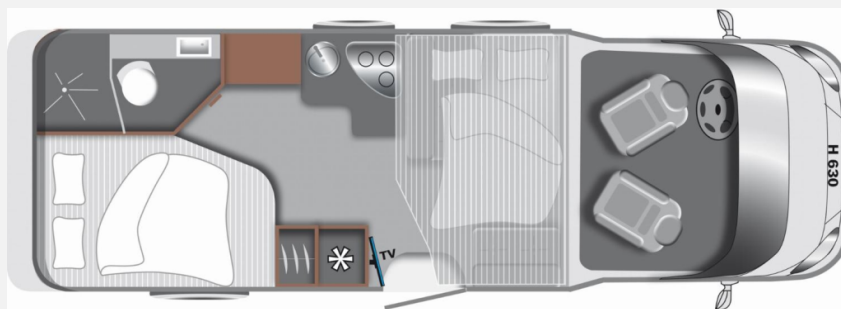

## Technische Daten

<b>Modell-/Baujahr</b>	2024
<b>Anzahl der Achsen</b>	2
<b>Leistung</b>	121 KW / 165 PS
<b>km Stand</b>	20000 km
<b>Umweltplakette</b>	grün
<b>Schadstoffklasse/-norm</b>	Euro 6d
<b>Basisfahrzeug</b>	Citroen Jumper
<b>Motordetails</b>	2,2 l BlueHDI
<b>Getriebe</b>	Schaltgetriebe
<b>Antriebsart</b>	Frontantrieb
<b>Anzahl Schlafplätze</b>	4
<b>Gesamtlänge</b>	699 cm
<b>Gesamtbreite</b>	232 cm
<b>Höhe</b>	287 cm
<b>Innenhöhe</b>	198 cm
<b>Aufbauart</b>	Teilintegriert
<b>techn. zul. Gesamtmasse</b>	3500 kg
<b>Zuladung</b>	3495 kg
<b>Infrastruktur</b>	WC
<b>Liegeflächen</b>	double_couch (195x130- 94) Hubbett (140x200)
<b>Sitze mit Gurt</b>	4
<b>Radstand</b>	380 cm
<b>Kraftstoff</b>	Diesel
<b>Heizung</b>	Heizung Umluft Combi 6
<b>Kühlschranksvolumen</b>	132 l
<b>Wasservorrat</b>	100 l
<b>Abwassertankvolumen</b>	90 l
<b>Polster</b>	Mercury
<b>Farbe</b>	weiß
	Seitensitzgruppe
	Doppel-/franz. Bett, Hubbett