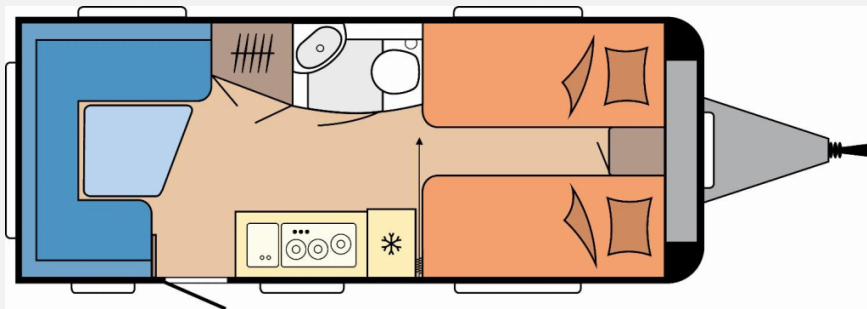

Exposé

Hobby Excellent Edition 495 UL Modell 2026

30.660,- €

MwSt. ausweisbar

Fahrzeug

Mich finden Sie in Wesseling!

Grundriss