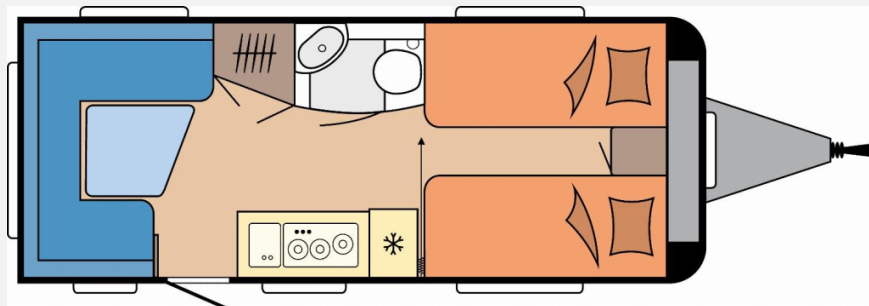

Exposé

Hobby Excellent Edition 495 UL Modell 2026

30.660,- €

MwSt. ausweisbar

Fahrzeug

Mich finden Sie in Rheinbach!

Grundriss