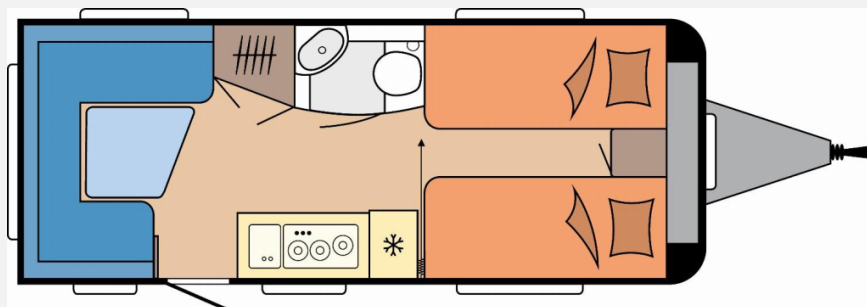

Exposé

Hobby De Luxe 495 UL Modell 2026

27.570,- €

MwSt. ausweisbar

Fahrzeug

Grundriss

Technische Daten

Modell-/Baujahr	2026
Anzahl der Achsen	1
Anzahl Schlafplätze	4
Gesamtlänge	714 cm
Gesamtbreite	230 cm
Höhe	264 cm
Innenhöhe	195 cm
Umlaufmaß	971 cm
Aufbaulänge	595 cm
Masse in fahrber. Zustand	1328 kg
techn. zul. Gesamtmasse	1500 kg
Zuladung	172 kg
Infrastruktur	WC
Liegeflächen	Einzelbett (2 x 193x82)
Heizung	Truma S 3004
Kühlschrankvolumen	133 l
Gefriervolumen	12 l
Wasservorrat	25 l
Wasservorrat (ink Boiler)	5 l
Abwassertankvolumen	23 l
Polster	Zesto
Steckdosen 230V	6
Farbe	weiß
	Einzelbett

Aufbau:

- Einstiegstritt, Dachhaube DOMETIC SEITZ, Midi-Heki 700 x 500 mm, mit Verdunkelungs- und Insektenschutzplissee im Wohnraum
- LED-Vorzeltleuchte, Radkastenblende mit Gummilippe für Windschürze, Winterbelüftung für Sitzgruppe, Stauschränke und Betten
- Dachhaube DOMETIC SEITZ, Mini-Heki 400 x 400 mm, mit Verdunkelungs- und Insektenschutzplissee im Schlafbereich
- Dachhaube DOMETIC SEITZ, Micro-Heki 280 x 280 mm, mit Verdunkelungs- und Insektenschutzplissee im Waschaum
- Stauraumklappe MAXI, THETFORD mit Zentralverschluss, 1.024 x 329 mm, abschließbar
- Eingangstür einteilig, extrabreit mit Dreifachverriegelung, Fenster, Abfalleimer
- Staufächern und Insektenschutzplissee im Türrahmen, Ausführung modellabhängig
- Einstiegsgriff, Integrierte Vorzeltleiste
- Regenmarkisenleiste mit Wasserablauf, Bug / Heck, Radkästen, wärmegeämmt
- Gasflaschenkasten, passend für 2 x 11-kg-Flaschen