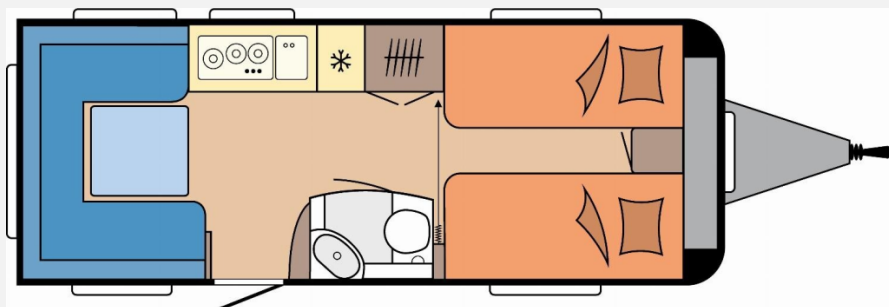

Exposé

Hobby De Luxe 540 UL Modell 2026

28.670,- €

MwSt. ausweisbar

Fahrzeug

BESSER ZU BONG ALS ZU TEUER!

Grundriss