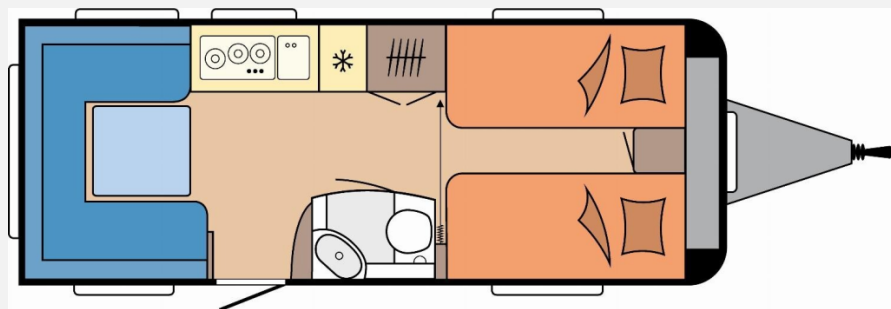

Exposé

Hobby De Luxe 540 UL Modell 2026

28.670,- €

MwSt. ausweisbar

Fahrzeug

Grundriss

Technische Daten

Modell-/Baujahr	2026
Anzahl der Achsen	1
Anzahl Schlafplätze	4
Gesamtlänge	730 cm
Gesamtbreite	230 cm
Höhe	264 cm
Innenhöhe	195 cm
Umlaufmaß	988 cm
Aufbaulänge	612 cm
Masse in fahrber. Zustand	1403 kg
techn. zul. Gesamtmasse	1800 kg
Zuladung	397 kg
Infrastruktur	WC
Liegeflächen	Einzelbett (2 x 193x82)
Heizung	Truma S 3004
Kühlschrankvolumen	133 l
Gefriervolumen	12 l
Wasservorrat	47 l
Wasservorrat (ink Boiler)	5 l
Abwassertankvolumen	23 l
Polster	Zesto
Steckdosen 230V	6
Farbe	weiß
	Einzelbett

Aufbau

- Dachhaube DOMETIC SEITZ, Midi-Heki 700 x 500 mm, mit Verdunkelungs- und Insektenschutzplissee im Wohnraum
- Dachhaube DOMETIC SEITZ, Mini-Heki 400 x 400 mm, mit Verdunkelungs- und Insektenschutzplissee im Schlafbereich
- Dachhaube DOMETIC SEITZ, Micro-Heki 280 x 280 mm, mit Verdunkelungs- und Insektenschutzplissee im Waschraum
- Winterbelüftung für Sitzgruppe, Stauschränke und Betten, Eingangstür einteilig, extrabreit mit Dreifachverriegelung, Fenster, Abfalleimer
- Staufächern und Insektenschutzplissee im Türrahmen, Ausführung modellabhängig
- Einstiegsgriff, Einstiegstritt, Integrierte Vorzeltleiste, Regenmarkisenleiste mit Wasserablauf, Bug / Heck, Radkästen, wärmegeämmt
- Radkastenblende mit Gummilippe für Windschürze, LED-Vorzeltleuchte, Gasflaschenkasten, passend für 2 x 11-kg- Flaschen
- Stauraumklappe MAXI, THETFORD mit Zentralverschluss, 1.000 x 300 mm, abschließbar