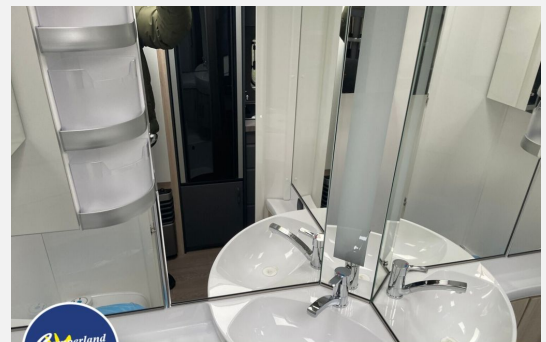

BESSER ZU BONG ALS ZU TEUER!