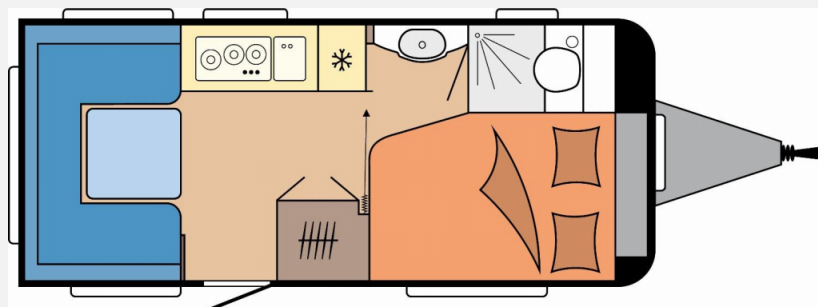

Exposé

Hobby De Luxe 460 UFe Modell 2026

26.500,- €

MwSt. ausweisbar

Fahrzeug

Mich finden Sie in Kerpen-Sindorf!

Grundriss