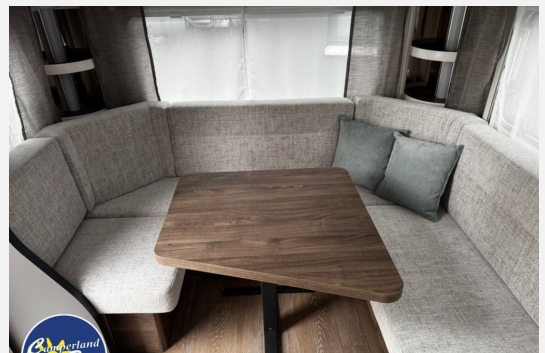

Mich finden Sie in Kerpen-Sindorf!