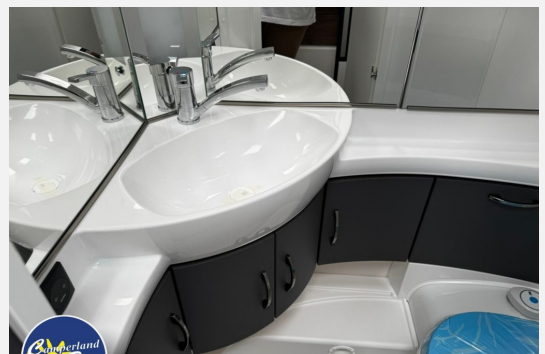

Mich finden Sie in Kerpen-Sindorf!