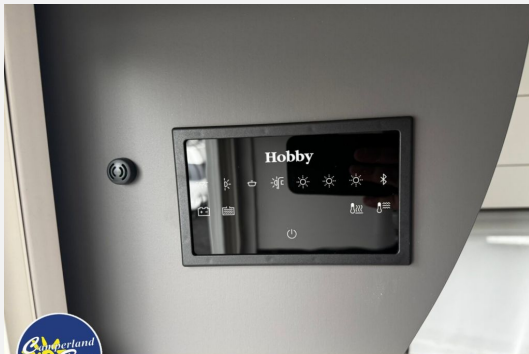

Mich finden Sie in Kerpen-Sindorf!

Mich finden Sie in Kerpen-Sindorf!