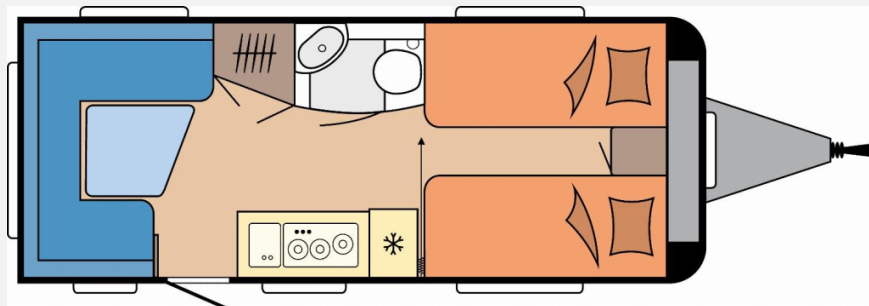

Mich finden Sie in Kerpen-Sindorf!

Technische Daten

Modell-/Baujahr	2026
Anzahl der Achsen	1
Anzahl Schlafplätze	4
Gesamtlänge	714 cm
Gesamtbreite	230 cm
Höhe	264 cm
Innenhöhe	195 cm
Umlaufmaß	971 cm
Aufbaulänge	595 cm
Masse in fahrber. Zustand	1360 kg
techn. zul. Gesamtmasse	1800 kg
Zuladung	440 kg
Infrastruktur	WC
Liegeflächen	Einzelbett (2 x 193x82)
Heizung	Truma S-3004
Kühlschrankvolumen	133 l
Gefriervolumen	12 l
Wasservorrat	25 l
Wasservorrat (ink Boiler)	5 l
Abwassertankvolumen	23 l
Polster	Nyo
Steckdosen 230V	9
Farbe	weiß
	Einzelbett

Aufbau

- Dachhaube DOMETIC SEITZ, Midi-Heki 700 x 500 mm, mit Verdunkelungs- und Insektenschutzplissee im Wohnraum
- Dachhaube DOMETIC SEITZ, Mini-Heki 400 x 400 mm, mit Verdunkelungs- und Insektenschutzplissee im Schlafbereich
- Dachhaube DOMETIC SEITZ, Micro-Heki 280 x 280 mm, mit Verdunkelungs- und Insektenschutzplissee im Waschraum, Winterbelüftung für Sitzgruppe
- Stauschränke und Betten, Eingangstür einteilig, extrabreit mit Dreifachverriegelung, Fenster
- Abfalleimer, Staufächern und Insektenschutzplissee im Türrahmen, Ausführung modellabhängig
- Einstiegsgriff, Einstiegstritt, Integrierte Vorzeltleiste, Regenmarkisenleiste mit Wasserablauf, Bug / Heck, Radkästen, wärmegeämmt
- Radkastenblende mit Gummilippe für Windschürze, LED-Vorzeltleuchte, Gasflaschenkasten, passend für 2 x 11-kg- Flaschen
- Stauraumklappe MAXI, THETFORD mit Zentralverschluss, 1.000 x 300 mm, abschließbar