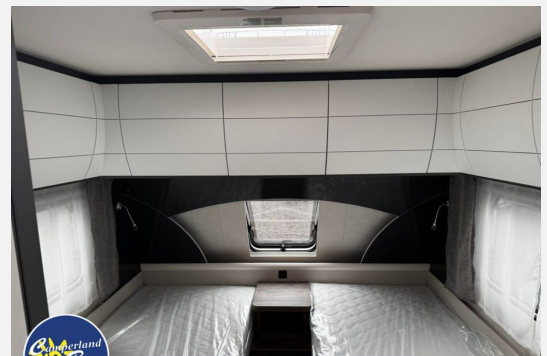

Mich finden Sie in Kerpen-Sindorf!