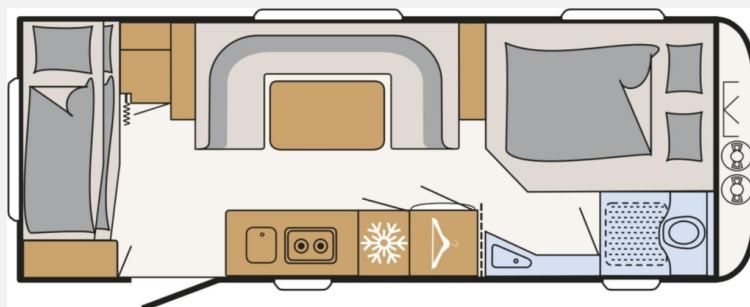

Exposé

Dethleffs Camper 560 FMK

35.990,- €

MwSt. ausweisbar

Fahrzeug

Grundriss

Technische Daten

Modell-/Baujahr	2026
Anzahl Schlafplätze	5
Gesamtlänge	818 cm
Gesamtbreite	250 cm
Höhe	271 cm
Innenhöhe	198 cm
Umlaufmaß	1078 cm
Aufbaulänge	685 cm
Masse in fahrber. Zustand	1610 kg
techn. zul. Gesamtmasse	2000 kg
Zuladung	390 kg
Infrastruktur	WC
Liegeflächen	bunk_bed (190x75) double_couch (200x155)
Heizung	S 3004
Polster	Downtown
Farbe	weiß
	Mittelsitzgruppe
	Etagenbett, Doppel-/franz. Bett

Beschreibung

- Dusch-Paket (Duschausstattung inkl. Duscharmatur und -vorhang, City-Wasseranschluss)
- Sicherheitspaket (ATC Trailer Control, Sicherh.-Gasdruckregl. DuoControl mit Crash Sensor und Gasreglerbeheizung EisEx, Rauchmelder)
- Wohnwelt Downtown
- Auflastung 2.000 kg (inkl. Alurad 225/70 R15 C LI112)
- Elektrik-Autark Ausstattung
- Bugfenster (Bett) wenn Waschraum im Bug
- Breite Wohnraumeingangstüre mit Fenster, einteilig
- Multifunktions-Außenanschluss 12V, 220V, TV und SAT