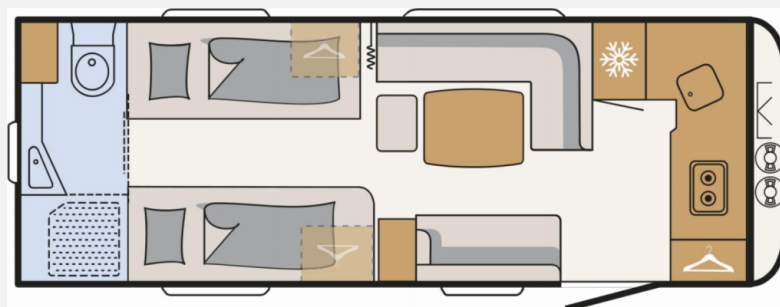

Exposé

Dethleffs Beduin Scandinavia 550 BET

49.990,- €

MwSt. ausweisbar

Fahrzeug

Grundriss

Technische Daten

Modell-/Baujahr	2026
Anzahl der Achsen	1
Anzahl Schlafplätze	3
Gesamtlänge	812 cm
Gesamtbreite	230 cm
Höhe	271 cm
Innenhöhe	198 cm
Umlaufmaß	1078 cm
Aufbaulänge	685 cm
Masse in fahrber. Zustand	1714 kg
techn. zul. Gesamtmasse	2000 kg
Zuladung	286 kg
Infrastruktur	WC
Liegeflächen	Einzelbett (190x80)
Heizung	Alde Warmwasser
Polster	Tarragona
Farbe	weiß
	Einzelbett

Beschreibung

- Dusch-Paket (Duschausstattung inkl. Duscharmatur und -vorhang, City-Wasseranschluss)
- Sicherheitspaket (ATC Trailer Control, Sicherh.-Gasdruckregl. DuoControl mit Crash Sensor und Gasreglerbeheizung EisEx, Rauchmelder)
- Wohnwelt Tarragona
- Auflastung 2.000 kg (inkl. Alurad 225/70 R15 C LI112)
- Elektrik-Autark Ausstattung
- 7-Zonen-Matratze links aus klimaregulierendem Material mit Watergel-Auflage
- 7-Zonen-Matratze rechts aus klimaregulierendem Material mit Watergel-Auflage
- Bettumbau Einzelbetten zu Doppelbett
- Flachbildschirm 32"
- Anrichte anstelle des Liegesofas (ggü. der Mittelsitzgruppe)
- Großflächige Abstützfüße, 4 St.
- Multifunktions-Außenanschluss 12V, 220V, TV und SAT