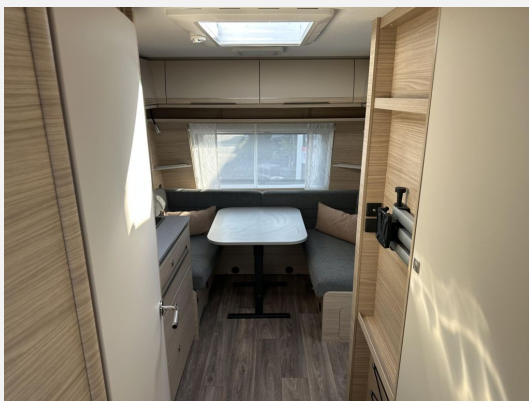

Beschreibung

- Fliegenschutztüre
- Gewichtserhöhung 2.000 kg AAA (Fahrwerk, Bereifung, Alufelgen)
- Einzelbettauszug mit Liegepolster
- Deko-Paket (Deko-Paket (2 Filzkörbchen, 2 Kissen))
- Spannbettuch Einzel- /franz.Betten (passend zur jeweiligen Stoffausführung)
- Spannbettuch für Einzelbettauszug (passend zur jeweiligen Stoffausführung)
- TV-Halter Sky mit Gelenkarm

Irrtümer und Änderungen vorbehalten

Ausstattung

- Antischlingerkupplung
- Bettverbreiterung
- 3-Flammkocher

Irrtümer und Änderungen vorbehalten

Bilder