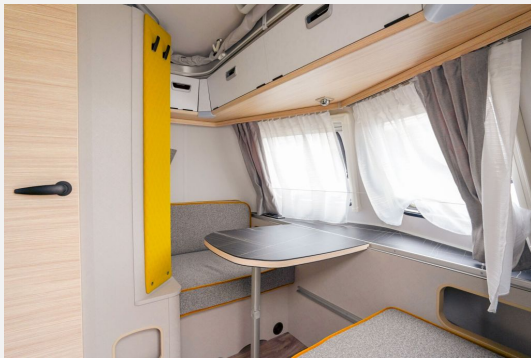

Verkäufer

GÜMA Services GmbH
Verkaufsteam
Hymerring 4
97877 Wertheim

✉ caraworld@guemaworld.dealerdesk.de