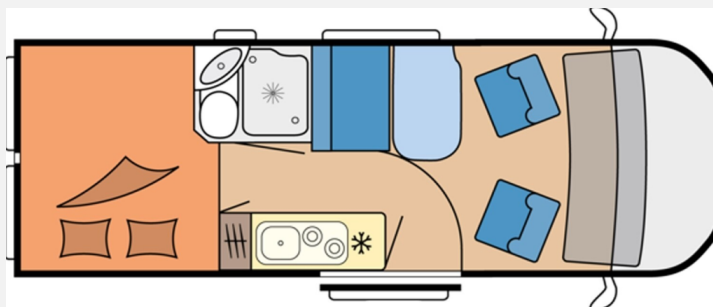

Exposé

Hobby OnTour Van 600 FT

62.920,- €

MwSt. ausweisbar

Fahrzeug

Grundriss