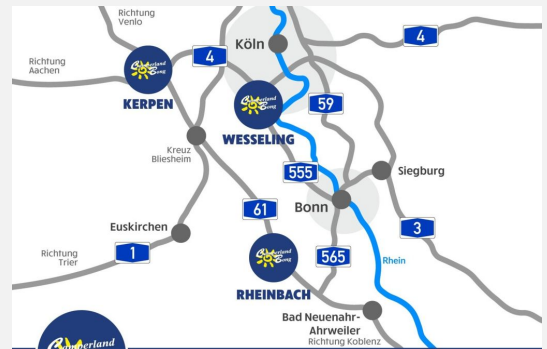

Wir geben Ihrer
FREIZEIT ein Zuhause!

- ✓ Über **600** Freizeitfahrzeuge ständig vor Ort
- ✓ Offizieller Handelspartner von Hobby, Fendt, Knaus, Weinsberg, Sunlight, CrossCamp und Roadfans
- ✓ Mehr als 150 Mietfahrzeuge
- ✓ 4x in NRW vertreten: Rheinbach, Wesseling, Kerpen, Essen
- ✓ Berger Zubehörshop an unseren Standorten Rheinbach, Kerpen und Wesseling
- ✓ Finanzierungen bis zu 180 Monaten – ganz ohne Anzahlung
- ✓ Faire Preise, Anzahlungnahme und Ankauf – wir zahlen zu

Ihr Vorteil! **55 Jahre Erfahrung!**

Sie finden uns **dreimal** im Rheinland!

Verkäufer

Camperland J. Bong Vertriebs GmbH - Rheinbach
Herr Jürgen Bong
Heerstraßenbenden 15-19
53359 Rheinbach

✉ info@camperland-bong.de