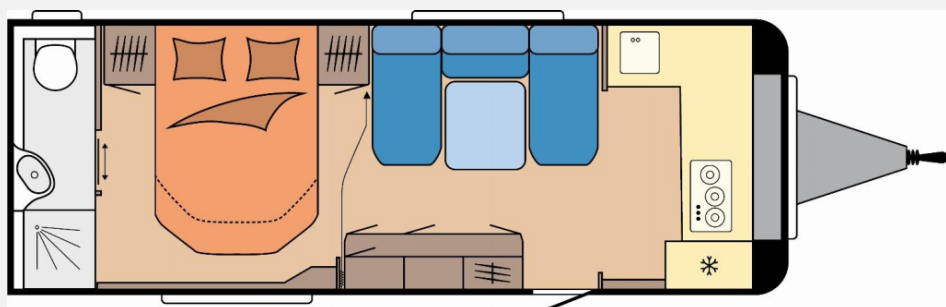

Exposé

Hobby Maxia 660 WQM *Modell 2025*

40.300,- €

MwSt. ausweisbar

Fahrzeug

Grundriss

Technische Daten

Modell-/Baujahr	2025
Anzahl der Achsen	2
Anzahl Schlafplätze	4
Gesamtlänge	834 cm
Gesamtbreite	250 cm
Höhe	264 cm
Innenhöhe	195 cm
Umlaufmaß	1092 cm
Aufbaulänge	717 cm
Masse in fahrber. Zustand	1723 kg
techn. zul. Gesamtmasse	2200 kg
Zuladung	477 kg
Infrastruktur	WC
Liegeflächen	queensbed (199x139)
Heizung	Truma Combi 6E
Kühlschrankvolumen	133 l
Gefriervolumen	12 l
Wasservorrat	47 l
Wasservorrat (ink Boiler)	10 l
Abwassertankvolumen	23 l
Polster	Pico
Steckdosen 230V	10
Farbe	weiß
	Mittelsitzgruppe
	Queensbett