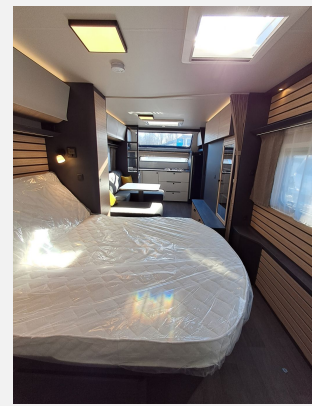

Exposé

Hobby Maxia 660 WQM *Modell 2025*

40.300,- €

MwSt. ausweisbar

Fahrzeug

Grundriss

Technische Daten

Modell-/Baujahr	2025
Anzahl der Achsen	2
Anzahl Schlafplätze	4
Gesamtlänge	834 cm
Gesamtbreite	250 cm
Höhe	264 cm
Innenhöhe	195 cm
Umlaufmaß	1092 cm
Aufbaulänge	717 cm
Masse in fahrber. Zustand	1723 kg
techn. zul. Gesamtmasse	2200 kg
Zuladung	477 kg
Infrastruktur	WC
Liegeflächen	queensbed (199x139)
Heizung	Truma Combi 6E
Kühlschrankvolumen	133 l
Gefriervolumen	12 l
Wasservorrat	47 l
Wasservorrat (ink Boiler)	10 l
Abwassertankvolumen	23 l
Polster	Pico
Steckdosen 230V	10
Farbe	weiß
	Mittelsitzgruppe
	Queensbett

Irrtümer und Änderungen vorbehalten

Ausstattung

- Antischlingerkupplung
- Fußbodenheizung
- 3-Flammkocher
- Heckbad

Irrtümer und Änderungen vorbehalten

Bilder

CAMPER Haus **Winter Sale** HOT

Bei Camperhaus bestellen & eine **FETTE Überraschung** bekommen!