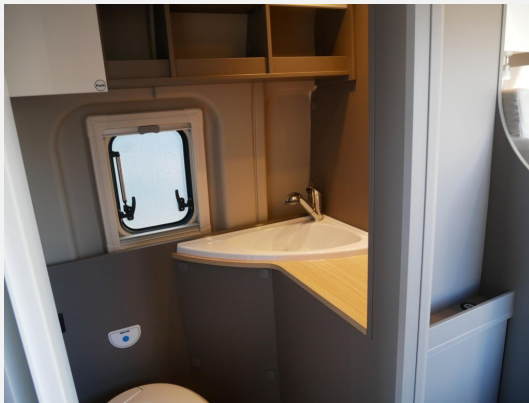

Variante 4 - 600 Automatik / A SD

- Automatikgetriebe
- Schlafdach / Aufstelldach
  inkl. Midi Heki
- Elektrische Feststellbremse

83.085

€ 66.700

Grundausstattung

- Motor 1900
- Motoröl / Spezialöl Castrol 01476
- Wasserpumpe Isotank 102 Z2
- Wasserversorgung Isotank
- Doppelbremssicherung & Doppelkupplung
- Automatische Gas (Bibbogen) Vent. Kette
- Heizungsanlage
- Tankstelle (Automatik) selbstakt.
- Elektr. Heizung
- Fahrschleife im Fahrstern
- Kettensperre in der Lenkbox
- Elektrische Feststellbremse (Zentral)
- Radio/CD + Navigation 2000 Watt
- Wasserdichtung der Fenster
- 100 Ah/100V Lithium-Akku, Sonnen Steer 90 (2022)
- Alufelgen
- Elektr. Anlage Power Heavy 200 (12V/200)
- Elektr. Anlage Isotank, 1000 Liter Isotank
- Motorbremse
- Motorbremse, Tempomat, Schallbremse, Nebenschlepper Selbstbremse (Zentral)
- 2000 Liter Isotank
- Elektr. Heizung
- Motorbremse

Wähle deinen SOMA Van
Sechs durchdachte Varianten – passend zu deinen Bedürfnissen

Variantenname	Preis
Variante 1 - 600 Schalter	73.250 € 58.900
Variante 2 - 600 Automatik	71.785 € 61.900
Variante 3 - 600 Schalter / ASD	78.555 € 63.700
Variante 4 - 600 Automatik / ASD	83.085 € 66.700
Variante 5 - 600 Automatik	79.785 € 63.500
Variante 6 - 600 Automatik Maxi	84.485 € 67.500

Verkäufer

SOMA Caravanning Center Bremen GmbH
Verkaufsteam
Carl-Benz-Str. 13
28237 Bremen

✉ shopbremen@somacaravanning.de