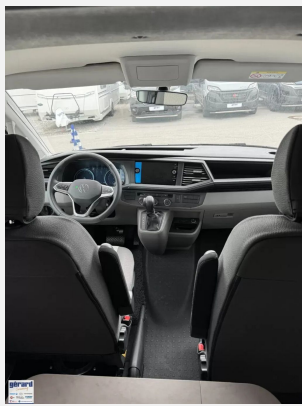

Front- und Seitenscheibenverdunklung

Dachhaube (Hebe-Kipp) 70 x 50 cm klar, mit Beleuchtung, Insektenschutz und Verdunklung (Bug) Hochwertige Passform-Sitzbezüge für Fahrerhaussitze im KNAUS Wohnwelt Design

Ex-Mietfahrzeug, kann Gebrauchsspuren wie Dellen und Kratzer aufweisen,

360° Bilder entsprechen nicht dem ausgestellten Fahrzeugen, sondern Fahrzeugen der gleichen Baureihe. Ausstattungsmerkmale können variieren.