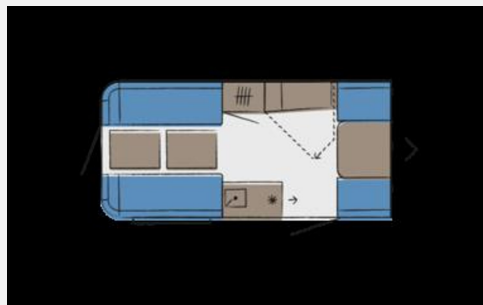

Exposé

Hobby Beachy 420+ 2026

19.390,- €

MwSt. ausweisbar

Fahrzeug

Grundriss

Technische Daten

Modell-/Baujahr	2026
Anzahl der Achsen	1
Anzahl Schlafplätze	2
Gesamtlänge	569 cm
Gesamtbreite	217 cm
Höhe	266 cm
Innenhöhe	190 cm
Aufbaulänge	426 cm
Masse in fahrber. Zustand	24 kg
techn. zul. Gesamtmasse	1200 kg
Zuladung	1176 kg
Infrastruktur	WC
Liegeflächen	double_couch (197x69+ 200x79)
Heizung	Elektroheizung
Kühlschrankvolumen	39 l
Wasservorrat	25 l
Wasservorrat (ink Boiler)	25 l
Polster	Ocean
Steckdosen USB	2
Farbe	weiß
	Face-to-Face Sitzgruppe
	Doppel-/franz. Bett

Beschreibung

- 1.200 kg Auflastung ohne technische Änderung
- Elektroheizung 230 V, 1 kW Heizleistung, mit Ventilationsfunktion
- Faltbare Toilettenraumabtrennung / Multifunktionswand

Irrtümer und Änderungen vorbehalten