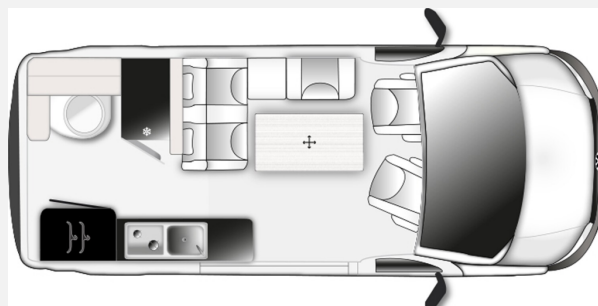

Exposé

Westfalia Kepler One 204PS
17ZollRäder—Festtoil.—Solar—LED

77.850,- €

MwSt. ausweisbar

Fahrzeug

Verkauf - Vermietung - Service - Zubehör

Info: +49 (0) 7125 933 888

Grundriss