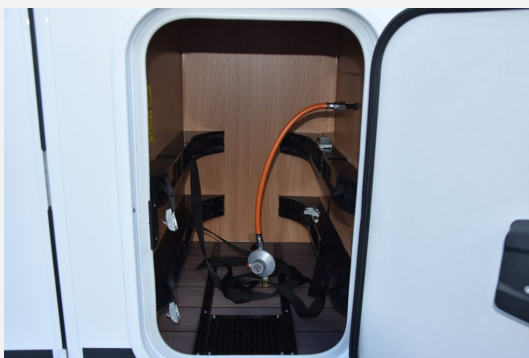

- Isofix

Bilder