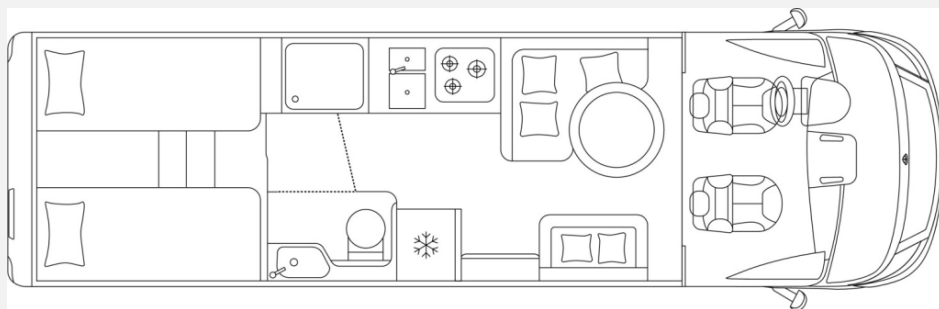

Exposé

Laika Kreos H 5109

154.500,- €

MwSt. ausweisbar

Fahrzeug

Grundriss

Technische Daten

| | |
|----------------------------------|--|
| Modell-/Baujahr | 2024 |
| Anzahl der Achsen | 2 |
| Leistung | 132 KW / 180 PS |
| Umweltplakette | grün |
| Schadstoffklasse/-norm | Euro 6d |
| Basisfahrzeug | Fiat Ducato |
| Motordetails | 2,2 l MultiJet |
| Getriebe | Automatik |
| Antriebsart | Frontantrieb |
| Anzahl Schlafplätze | 4 |
| Gesamtlänge | 789 cm |
| Gesamtbreite | 232 cm |
| Höhe | 303 cm |
| Innenhöhe | 205 cm |
| Aufbauart | Integriert |
| Masse in fahrber. Zustand | 4034 kg |
| techn. zul. Gesamtmasse | 4500 kg |
| Zuladung | 466 kg |
| Infrastruktur | WC |
| Liegeflächen | Einzelbett (195x80+ 195x80) Hubbett (195x140) |
| Sitze mit Gurt | 4 |
| Radstand | 470 cm |
| Anhängerlast (gebremst) | 2000 kg |
| Kraftstoff | Diesel |
| Heizung | Warmwasserheizung |
| Kühlschrankvolumen | 153 l |
| Wasservorrat | 200 l |
| Abwassertankvolumen | 146 l |
| Polster | Milano Leder |
| Steckdosen 230V | 6 |
| Steckdosen 12V | 3 |
| Steckdosen USB | 4 |
| Farbe | weiß |
| | ehem. Mietfahrzeug |
| | L-Sitzgruppe |
| | Einzelbett, Hubbett |