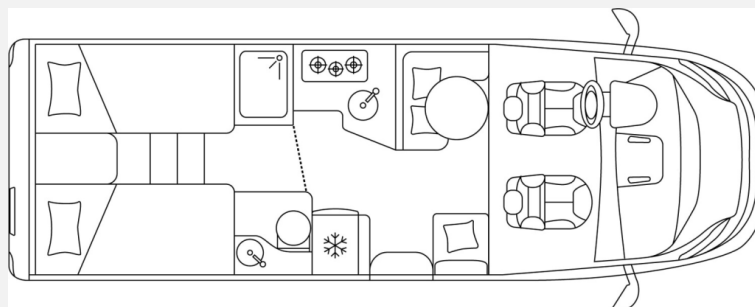

Laika Kosmo L 409

78.500,- €

MwSt. ausweisbar

Technische Daten

Modell-/Baujahr	2024
Anzahl der Achsen	2
Leistung	103 KW / 140 PS
Umweltplakette	grün
Schadstoffklasse/-norm	Euro 6d
Basisfahrzeug	Fiat Ducato
Motordetails	2,2 l MultiJet
Getriebe	Automatik
Antriebsart	Frontantrieb
Anzahl Schlafplätze	3
Gesamtlänge	740 cm
Gesamtbreite	232 cm
Höhe	295 cm
Innenhöhe	210 cm
Aufbauart	Teilintegriert
Masse in fahrber. Zustand	3163 kg
techn. zul. Gesamtmasse	3650 kg
Zuladung	487 kg
Infrastruktur	WC
Liegeflächen	Einzelbett (210x80+ 205x80)
Sitze mit Gurt	4
Radstand	404 cm
Anhängerlast (gebremst)	2000 kg
Kraftstoff	Diesel
Heizung	Truma Combi 6
Kühlschrankvolumen	140 l
Wasservorrat	110 l
Abwassertankvolumen	90 l
Polster	Parma + Venezia
Steckdosen 230V	4
Steckdosen 12V	1
Steckdosen USB	4
Farbe	weiß
	ehem. Mietfahrzeug
	L-Sitzgruppe
	Einzelbett