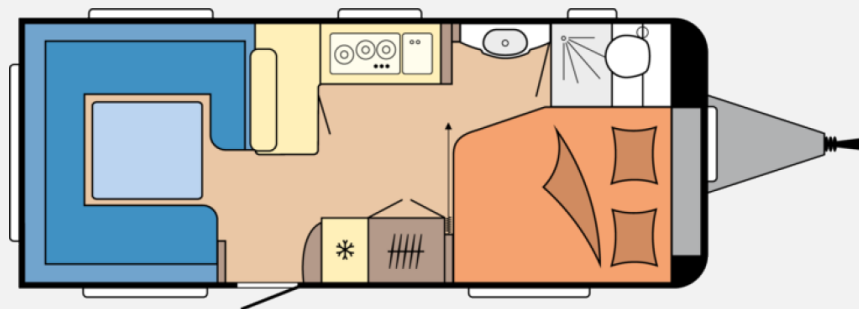

Exposé

Hobby Excellent 560 CFe Modell 2026 / 2000 kg

34.590,- €

MwSt. ausweisbar

Fahrzeug

Grundriss

Technische Daten

Modell-/Baujahr	2026, 2026
Anzahl der Achsen	1
Anzahl Schlafplätze	4
Gesamtlänge	752 cm
Gesamtbreite	250 cm
Höhe	264 cm
Innenhöhe	195 cm
Umlaufmaß	1012 cm
Aufbaulänge	635 cm
Leergewicht	1516 kg
Masse in fahrber. Zustand	1526 kg
techn. zul. Gesamtmasse	2000 kg
Zuladung	474 kg
Liegeflächen	Bug (195 x 157/128) Heck (223 x 205/165)
Heizung	Truma Combi 6
Kühlschrankvolumen	133 l
Wasservorrat	47 l
Abwassertankvolumen	23,5 l
	Rundsitzgruppe
	Doppel-/franz. Bett

Hobby Excellent 560 CFe – Modell 2026

Entdecken Sie den neuen Hobby Excellent 560 CFe – französischem Bett, gemütlicher Rundsitzgruppe und komfortabler Küchenzeile.

Polstervariante: KAROSA

Serienausstattung