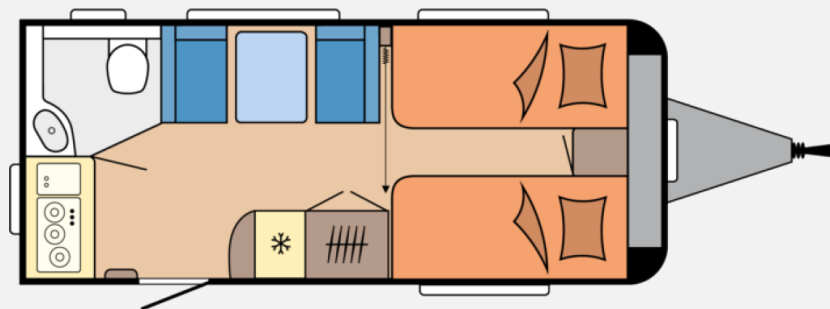

Exposé

Hobby Excellent 460 SL Modell 2026 / 1500 kg

28.950,- €

MwSt. ausweisbar

Fahrzeug

Grundriss

Technische Daten

Modell-/Baujahr	2026, 2026
Anzahl der Achsen	1
Anzahl Schlafplätze	3
Gesamtlänge	676 cm
Gesamtbreite	230 cm
Höhe	262 cm
Innenhöhe	195 cm
Umlaufmaß	934 cm
Aufbaulänge	558 cm
Leergewicht	1200 kg
Masse in fahrber. Zustand	1249 kg
techn. zul. Gesamtmasse	1500 kg
Zuladung	251 kg
Liegeflächen	Bug (193 × 82) Bug (193 × 82) Seite (185 × 77)
Heizung	Truma S 3004
Kühlschrankvolumen	133 l
Wasservorrat	25 l
Abwassertankvolumen	23,5 l
	Seitensitzgruppe
	Einzelbett

Hobby Excellent 460 SL – Modell 2026

Entdecken Sie den neuen Hobby Excellent 460 SL – mit Einzelbetten, gemütlicher Seitensitzgruppe und komfortabler Küchenzeile.

Polstervariante: KAROSA

Serienausstattung