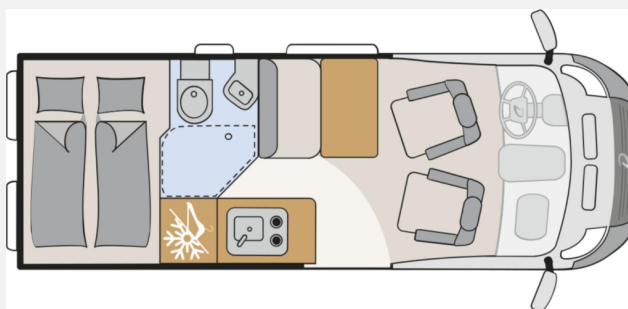

Exposé

Dethleffs Globetrail 600 DR Fiat Frühjahrs-Sale

65.500,- €

MwSt. ausweisbar

Fahrzeug

Grundriss

Technische Daten

Modell-/Baujahr	2025
Anzahl der Achsen	2
Leistung	103 KW / 140 PS
Umweltplakette	grün
Schadstoffklasse/-norm	Euro 6e
Basisfahrzeug	Fiat Ducato
Motordetails	Multijet 3
Getriebe	Automatik
Antriebsart	Frontantrieb
Anzahl Schlafplätze	2
Gesamtlänge	599 cm
Gesamtbreite	205 cm
Höhe	265 cm
Innenhöhe	189 cm
Aufbauart	Campervan
Masse in fahrber. Zustand	3070 kg
techn. zul. Gesamtmasse	3499 kg
Zuladung	429 kg
Infrastruktur	WC
Liegeflächen	double_couch (197x157)
Sitze mit Gurt	4
Radstand	404 cm
Kraftstoff	Diesel
Heizung	Combi 6 E
Polster	Camino
Farbe	schwarz
	Seitensitzgruppe
	Doppel-/franz. Bett

Beschreibung

- Fiat Ducato MultiJet 140 (2,2 l / 140 PS / 103 kW) - 3.499 kg zul. Gesamtgewicht - Automatikgetriebe
- Digital Paket (Digitale Rückfahrkamera, Automatische Klimaanlage, Wireless Phone Charger, Radio Navigation mit 10 Zoll Display, Digitales Cockpit)
- Schwarz Metallic
- Elektro Paket (Zusätzliche Doppel-USB-Steckdose im Bug links, 12-V-Steckdose im Heckbereich links unten, 230-V-Steckdose im Oberschrank Bug links (Sitzgruppe), Indirekte Beleuchtung, LED-Lichtröhre in der Küche, Vorbereitung Solarmodule)
- Komfort Paket (600 DK / DS / DR) (Rahmenfenster, Fenster mit Fliegenschutz und Verdunklungsrollo im Heck links, Markise 3,75 m (600), Innovativer Auszug unter dem Heckbett, Teppich auf Podest (gekettelt, lose verlegt), Vorzeltleuchte, Drehplatte für Tischerweiterung)
- Wohnwelt Camino
- Automatische Gasflaschenumschaltung inkl. Crash Sensor, EisEx und Gasfilter
- Abwassertank isoliert und beheizt
- Gas-Elektroheizung Combi 6E inkl. Truma Bedienteil CP Plus