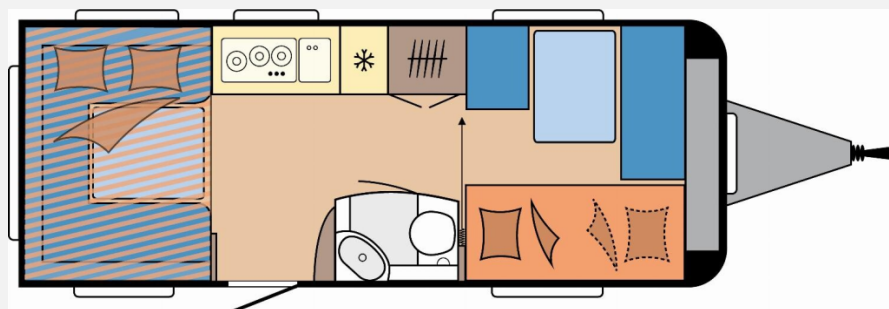

## Technische Daten

<b>Modell-/Baujahr</b>	2025
<b>Anzahl der Achsen</b>	1
<b>Anzahl Schlafplätze</b>	5
<b>Gesamtlänge</b>	754 cm
<b>Gesamtbreite</b>	230 cm
<b>Höhe</b>	265 cm
<b>Innenhöhe</b>	195 cm
<b>Umlaufmaß</b>	1012 cm
<b>Aufbaulänge</b>	636 cm
<b>Masse in fahrber. Zustand</b>	1532 kg
<b>techn. zul. Gesamtmasse</b>	2000 kg
<b>Zuladung</b>	468 kg
<b>Infrastruktur</b>	WC
<b>Liegeflächen</b>	bunk_bed (180x70+ 185x70) Hubbett (200x129)
<b>Heizung</b>	Heizung TRUMA S-3004
<b>Kühlschrankvolumen</b>	133 l
<b>Gefriervolumen</b>	12 l
<b>Wasservorrat</b>	47 l
<b>Wasservorrat (ink Boiler)</b>	52 l
<b>Abwassertankvolumen</b>	23 l
<b>Polster</b>	Turo
<b>Steckdosen 230V</b>	6
<b>Farbe</b>	weiß
	Seitensitzgruppe
	Etagenbett, Hubbett